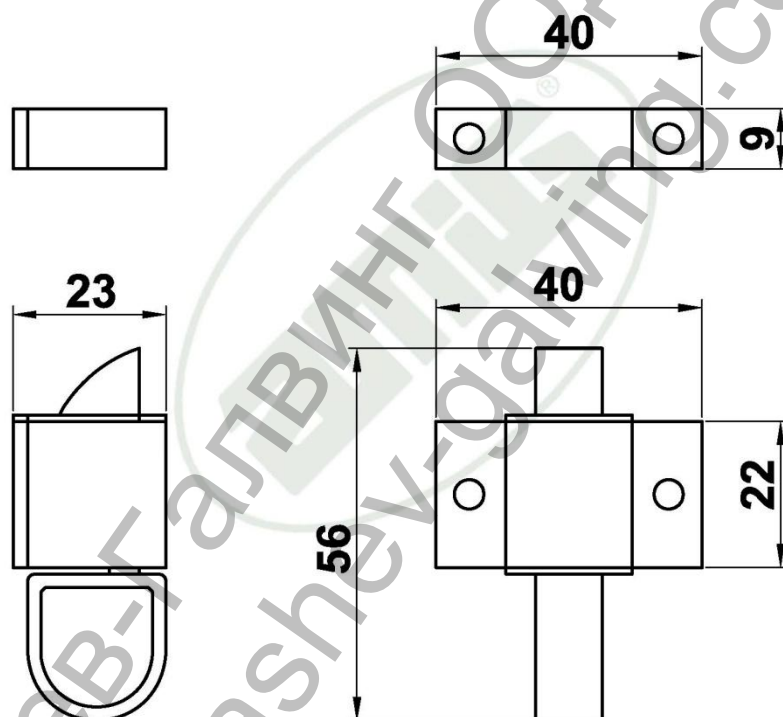

Сюрме Атіг мебелно 22x40 мм, бяло, 500

Ташев-Галвинг ООД  
[www.tashev-galving.com](http://www.tashev-galving.com)

## Pasador Mod. 960

Продукт: [Сюрме Amig мебелно 22x40 мм, бяло, 500](#)

Категория: [Сюрмета и резета](#)

Бранд: [Amig](#)

Категория бранд: [Сюрме Amig](#)